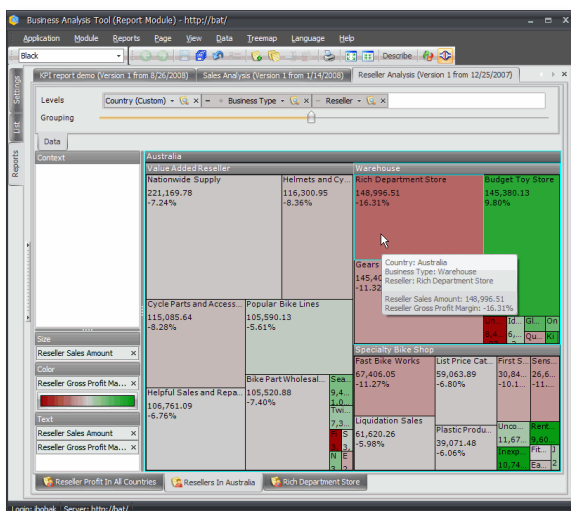

## ИНСТРУМЕНТ ДЛЯ БИЗНЕС-АНАЛИЗА

быстрая, защищенная и стабильная система аналитической отчетности с широкими возможностями анализа данных и удобным администрированием

### ВОЗМОЖНОСТИ СИСТЕМЫ

- ! Отчеты быстро генерируются даже на больших объемах данных
- ! Вид отчетов можно быстро и легко изменять без привлечения IT-специалистов
- ! Мощные аналитические возможности
- ! Гибкое администрирование
- ! Интеграция с Microsoft Office и Open Office
- ! Рассылка отчетов по электронной почте
- ! Удобная работа через интернет при любой скорости соединения (используется zip-компрессия)

**Сводная таблица с графиком** позволяет анализировать данные в любых разрезах. Вы можете размещать на строках/столбцах любые иерархии, а также отображать один или несколько показателей. В сводной таблице легко искать, фильтровать и сортировать данные, выделять данные с помощью правил подсветки, делать экспорт в MS Office и Open Office. Доступно более 30-ти видов графиков.

**Treemap** дает возможность увидеть минимальные, средние и максимальные значения двух или более показателей, а также увидеть долю элементов измерения в общей сумме.

**Динамическая скеттер-диаграмма** – это один из наилучших способов визуализации зависимости нескольких показателей во времени.