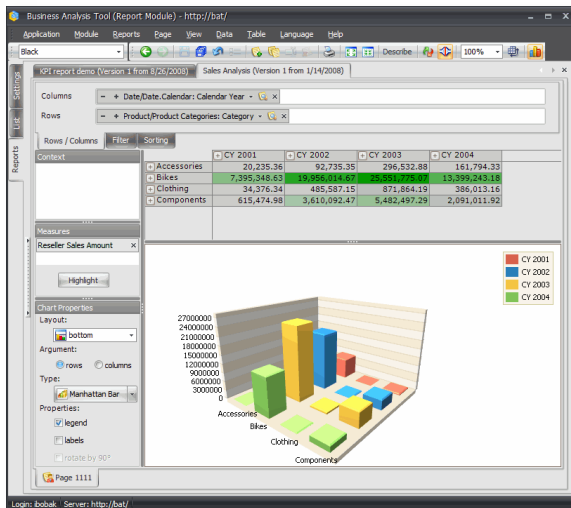

## ИНСТРУМЕНТ ДЛЯ БИЗНЕС-АНАЛИЗА

быстрая, защищенная и стабильная система аналитической отчетности с широкими возможностями анализа данных и удобным администрированием

### ВОЗМОЖНОСТИ СИСТЕМЫ

- ! Отчеты быстро генерируются даже на больших объемах данных
- ! Вид отчетов можно быстро и легко изменять без привлечения IT-специалистов
- ! Мощные аналитические возможности
- ! Гибкое администрирование
- ! Интеграция с Microsoft Office и Open Office
- ! Рассылка отчетов по электронной почте
- ! Удобная работа через интернет при любой скорости соединения (используется zip-компрессия)

**Сводная таблица с графиком** позволяет анализировать данные в любых разрезах. Вы можете размещать на строках/столбцах любые иерархии, а также отображать один или несколько показателей. В сводной таблице легко искать, фильтровать и сортировать данные, выделять данные с помощью правил подсветки, делать экспорт в MS Office и Open Office. Доступно более 30-ти видов графиков.

**Treemap** дает возможность увидеть минимальные, средние и максимальные значения двух или более показателей, а также увидеть долю элементов измерения в общей сумме.

**Динамическая скеттер-диаграмма** – это один из наилучших способов визуализации зависимости нескольких показателей во времени.